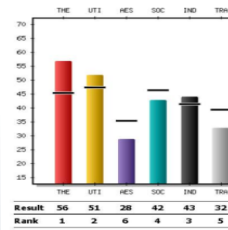

VALEURS

FORMATION

EDUCATION

Emmanuel BERTE

Certification N°110104

COMMENT ?

Emmanuel BERTE
Certification N° 101102

Emmanuel BERTE
Certification N° 140106EQ