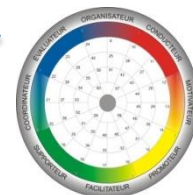

Schéma de la personne

Avec QUOI ?

Les aptitudes

COMPORTEMENT

COMPETENCES

INTELLIGENCE

EXPERIENCES

CROYANCES

VALEURS

FORMATION

EDUCATION

Emmanuel BERTE

Certification N°110104

COMMENT ?

Emmanuel BERTE
Certification N° 101102

Emmanuel BERTE
Certification N° 140106EQ